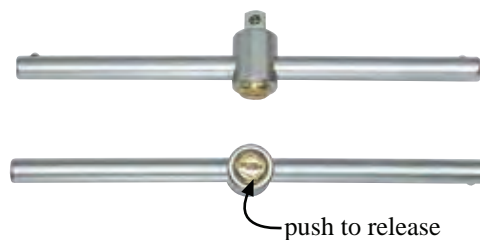

8026500	<i>l</i>		
Part no.	mm	g	pc/ctn
8026500	500-20"	1970	10

* Spare part available

3/4"DR. Sliding T handle

8036	<i>l</i>		
Part no.	mm	g	pc/ctn
8036450	450-18"	1388	10
8036500	500-20"	1514	10

3/4"DR. QR round ratchet handle 72teeth

8026505	<i>l</i>		
Part no.	mm	g	pc/ctn
8026505	500	2800	5

* Spare part available

3/4"DR. Locking sliding T handle

8036450L	<i>l</i>		
Part no.	mm	g	pc/ctn
8036450L	450-18"	1350	10

3/4"DR. Extension

8046	<i>l</i>		
Part no.	mm	g	pc/ctn
8046100	100-4"	417	40
8046125	125-5"	505	40
8046200	200-8"	740	30
8046400	400-16"	1358	15
8046600 NEW	600-24"	1628	10